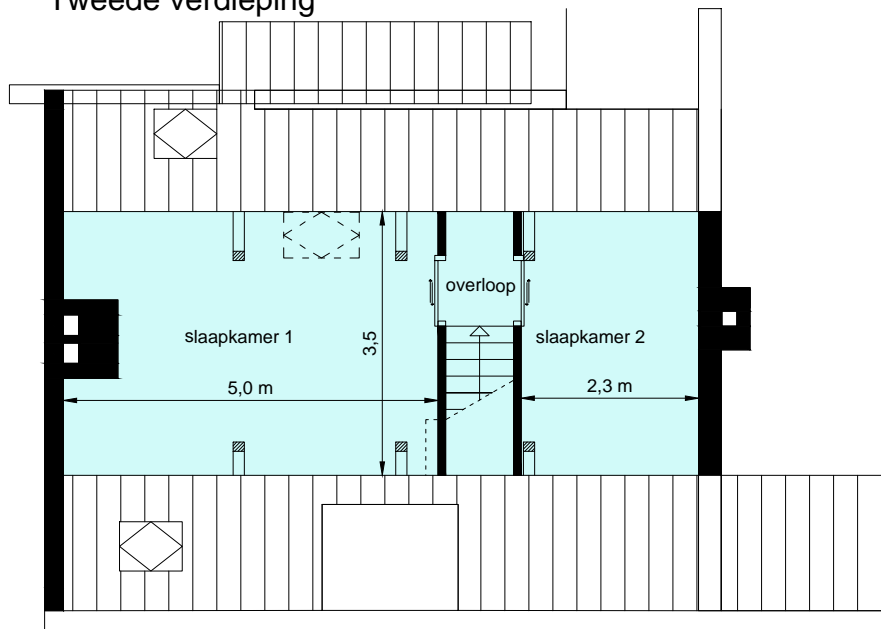

Tweede verdieping

Derde verdieping

PROJECT:
Brigittenstraat 20

ONDERWERP:
Verhuurtekening appartement 20 E

ca. 83 m²

Aan deze tekening kunnen geen rechten worden ontleend